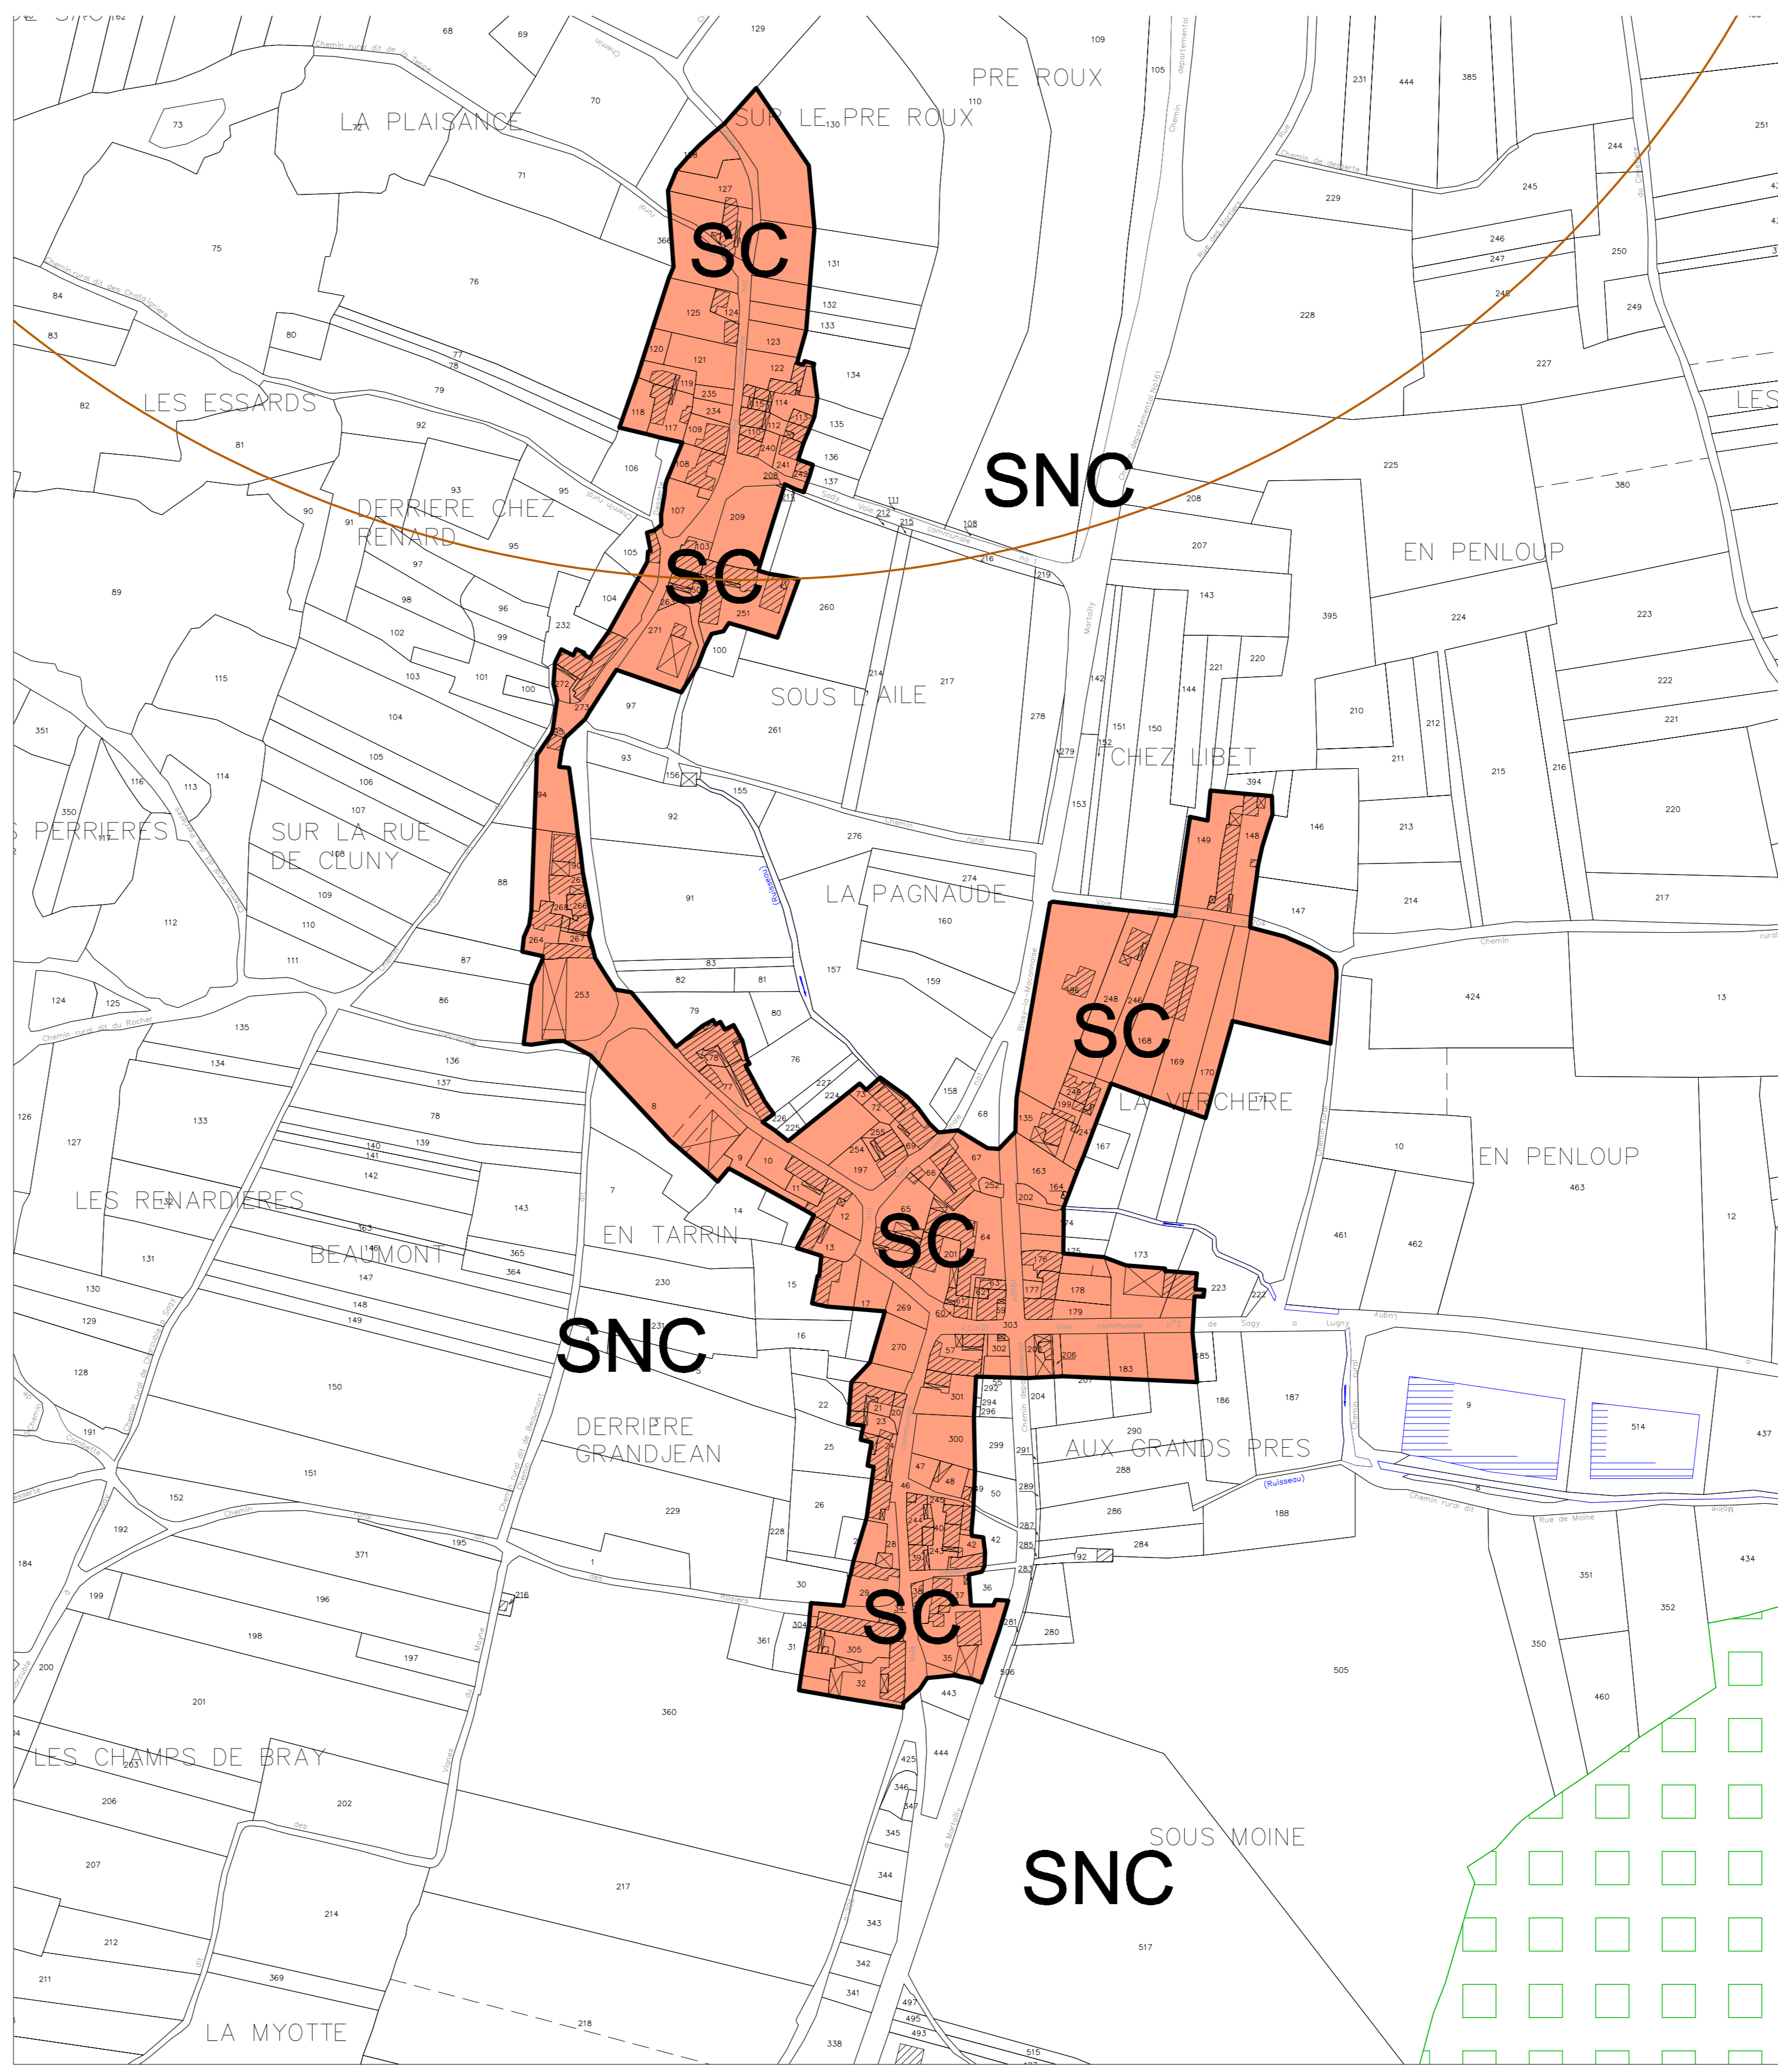

COLLONGE

SAGY

FRAGNES

LEGENDE

- SC Secteurs Constructibles
- SNC Secteurs Non constructibles
-  Bois et forêts relevant du régime forestier
-  Périmètre de Monument Historique (Chateau de Cruzille)
-  Site classé (Parc du Chateau de Cruzille)
-  Installation agricole soumise au Règlement Sanitaire Départemental

COMMUNE DE CRUZILLE

CARTE COMMUNALE

2.2 Plan de zonage central
échelle 1/2000e

Vu pour être annexé à notre arrêté de délibération en date de ce jour.	Approuvée le	23 février 2008
	Le,	
Le Maire,		