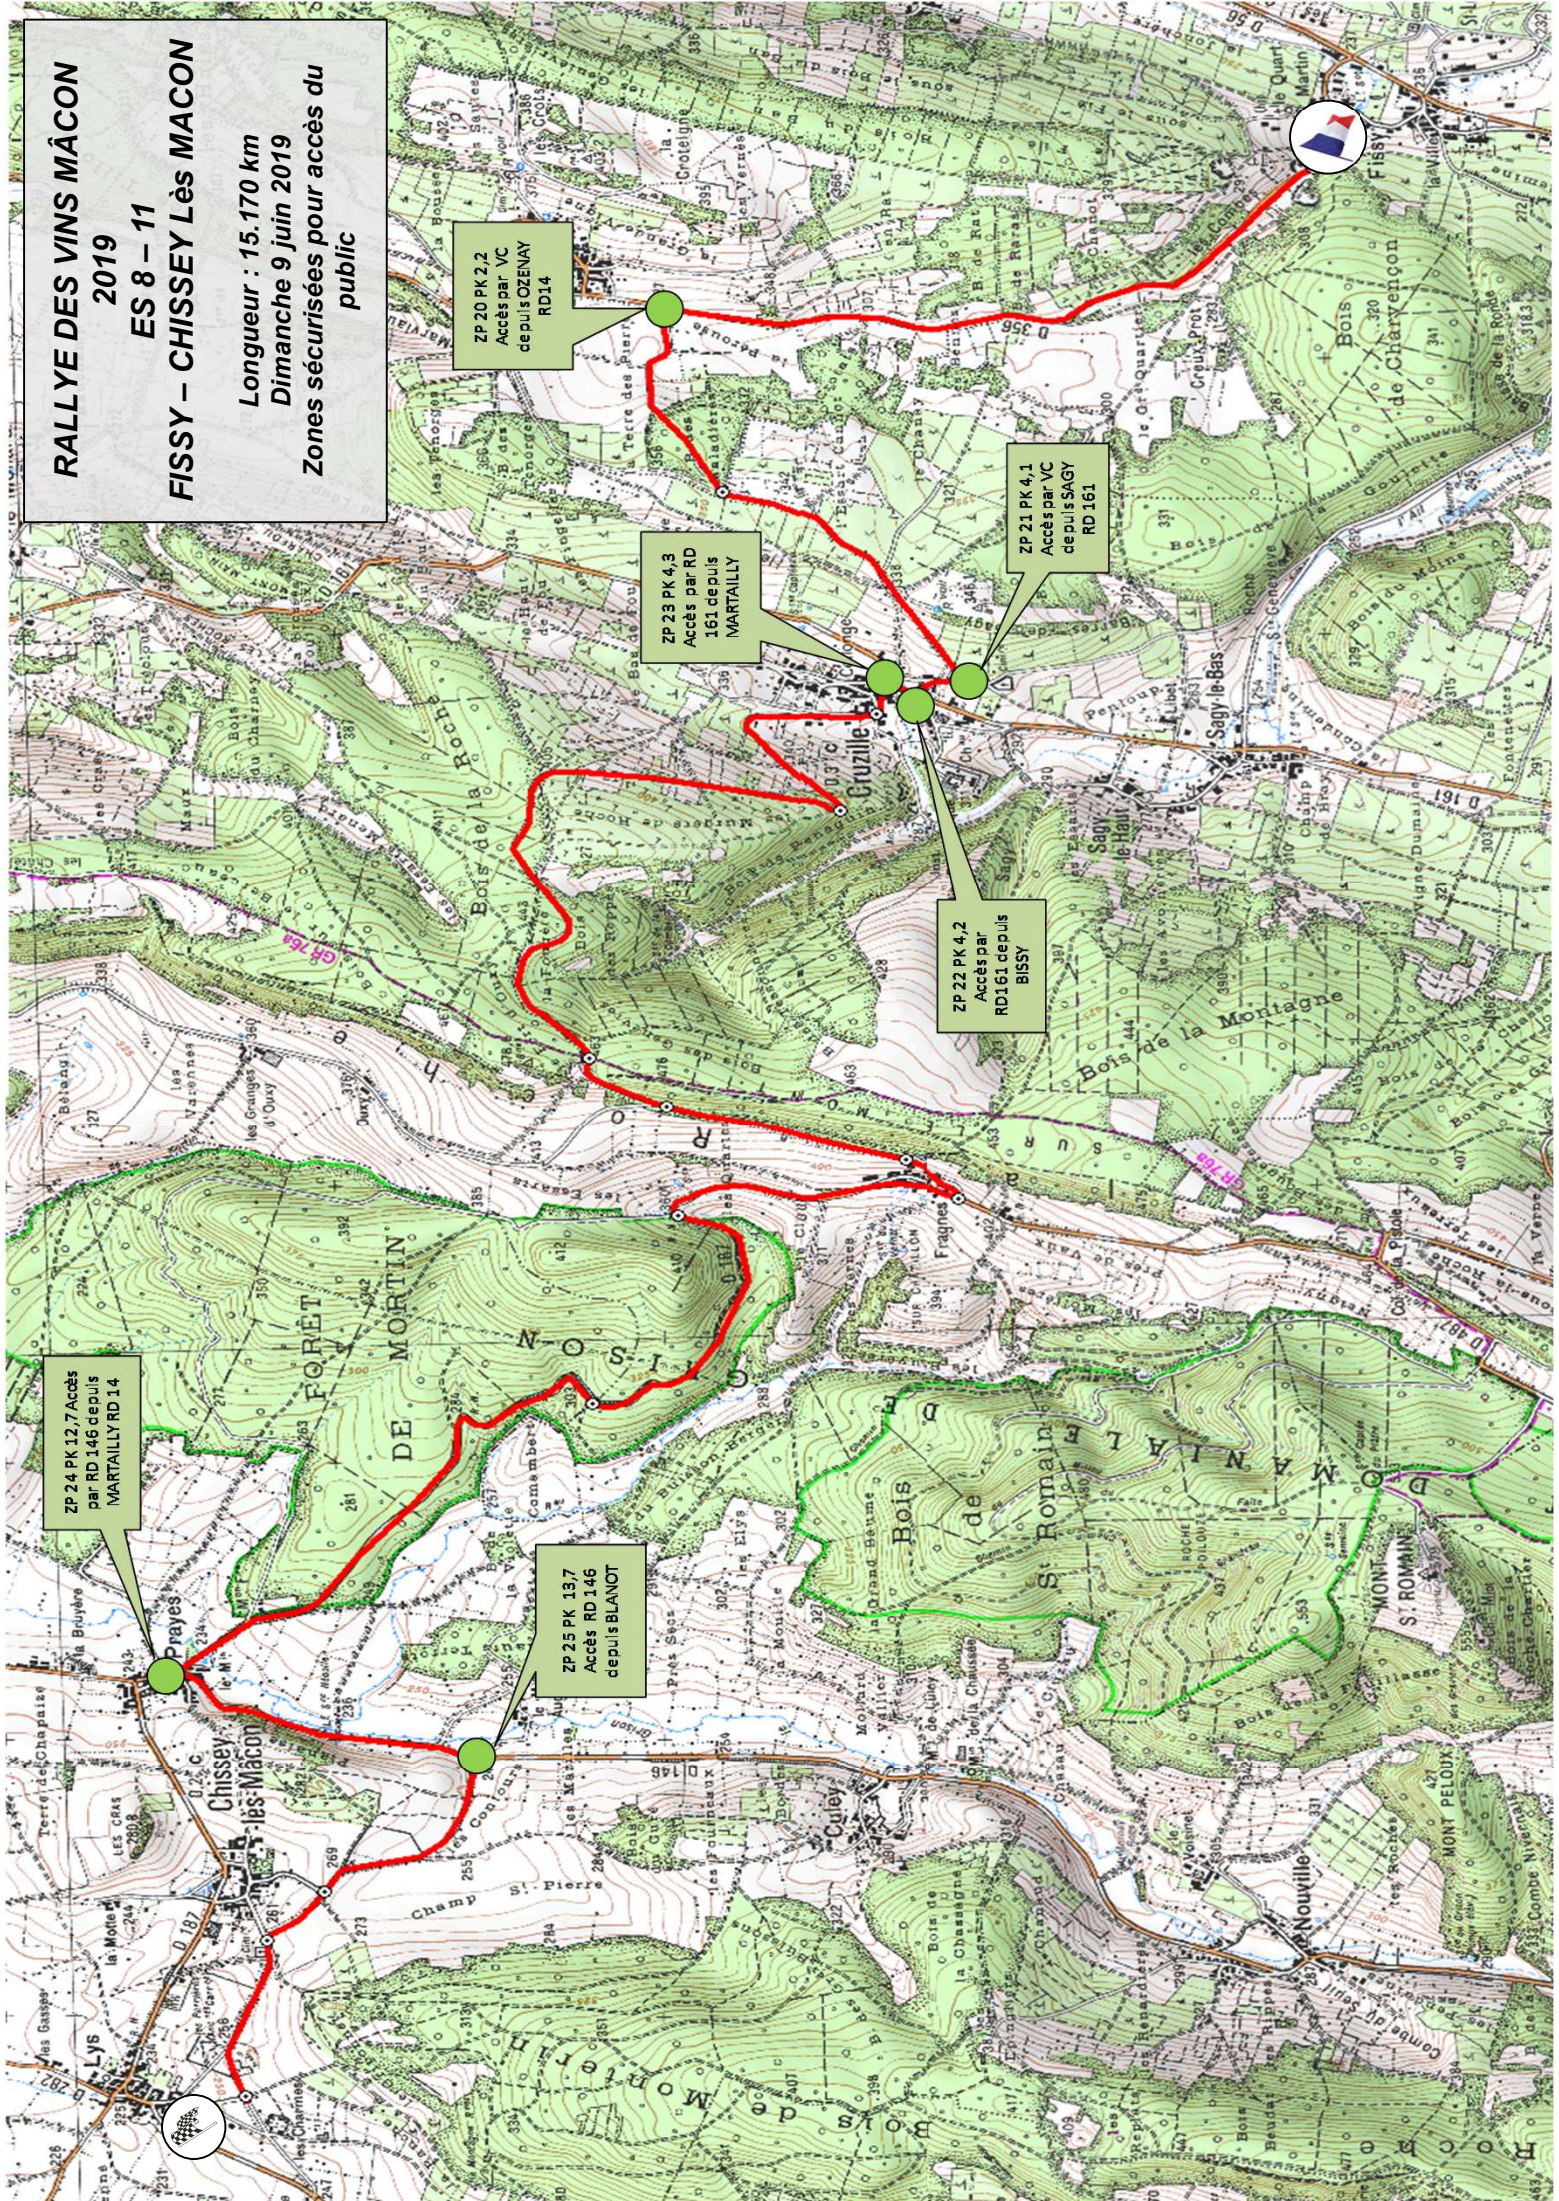

**RALLYE DES VINS MÂCON**  
**2019**  
**ES 8 – 11**

Longueur : 15.170 km  
Dimanche 9 juin 2019  
Zones sécurisées pour accès du public

ZP 24 PK 12,7 Accès par RD 146 depuis MARTILLY RD 14

ZP 25 PK 137 Accès RD 146 depuis BLANOT

ZP 20 PK 2,2 Accès par VC depuis OZENAY RD14

ZP 23 PK 4,3 Accès par RD 161 depuis MARTILLY

ZP 21 PK 4,1 Accès par VC depuis SAGY RD 161

ZP 22 PK 4,2 Accès par RD161 depuis BISSY